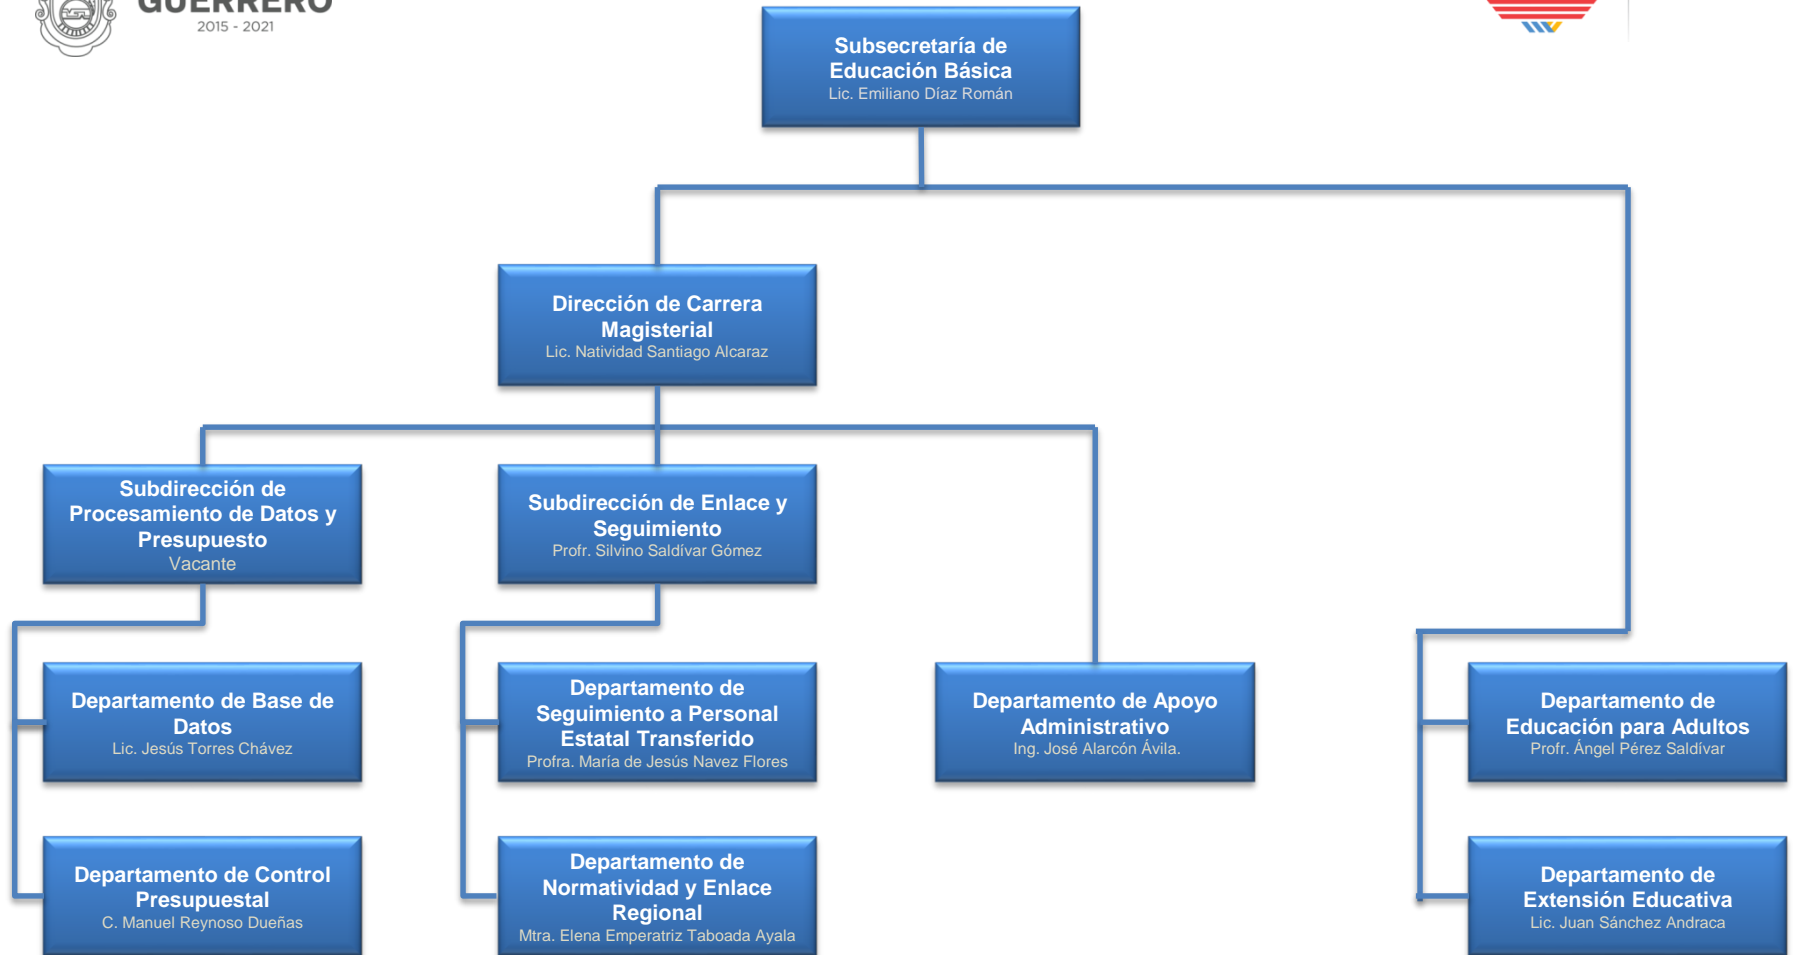

Organograma de la Secretaría de Educación Guerrero

- COBACH
- CONALEP
- IGIFE
- COCyTIEG
- IEEJAG
- IGC
- INDEG
- UTCG
- UTRN
- UPEG
- UIEG

Contraloría Interna

Unidad de Asuntos Jurídicos

Unidad de Publicaciones y Difusión Educativa

Subsecretaría de Educación Media Superior y Superior

[Regresar a Organigrama](#)

Subsecretaría de Administración y Finanzas

parte 1/3

[Regresar a Organigrama](#)

Subsecretaría de Administración y Finanzas

Unidad Organización, Innovación y Calidad

Dirección General de Servicios Regionales Montaña Baja

Dirección General de Servicios Regionales Montaña Alta

Dirección General de Servicios Regionales Región Centro