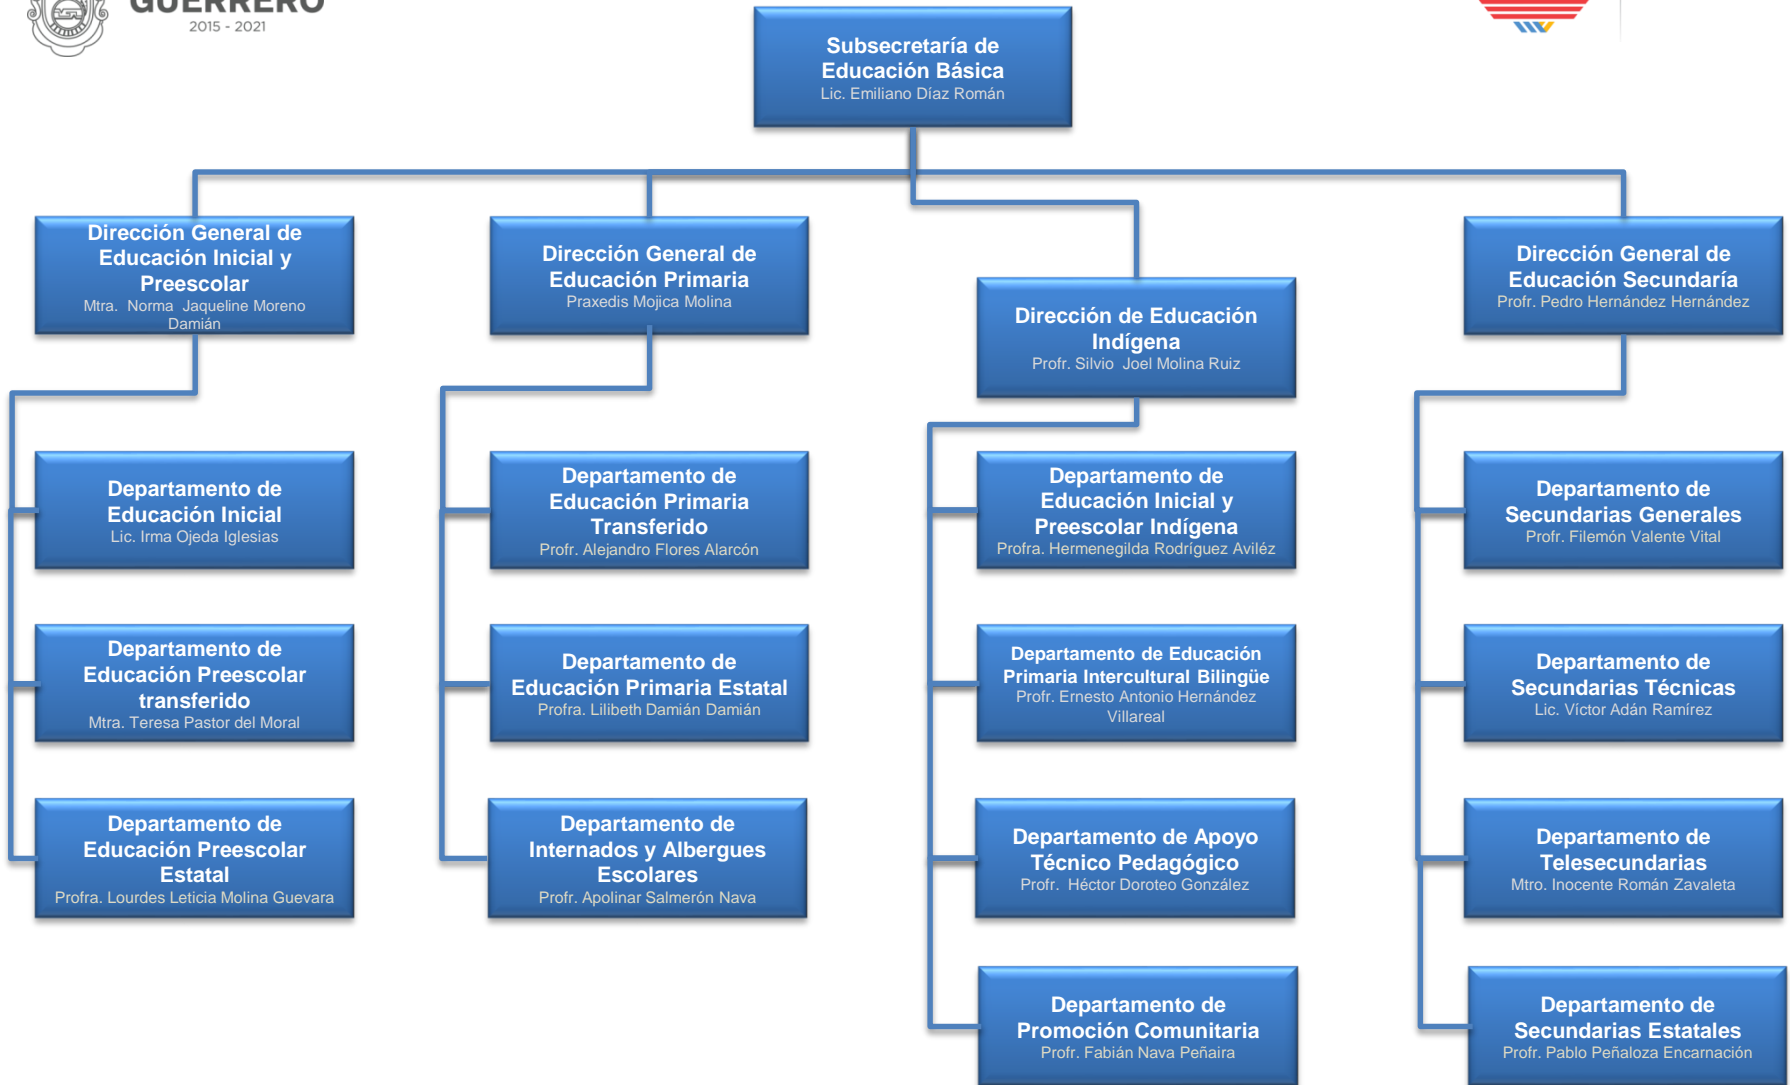

Organograma de la Secretaría de Educación Guerrero

- COBACH
- CONALEP
- IGIFE
- COCyTIEG
- IEEJAG
- IGC
- INDEG
- UTCG
- UTRN
- UPEG
- UIEG

Contraloría Interna

Unidad de Asuntos Jurídicos

Unidad de Publicaciones y Difusión Educativa

Subsecretaría de Educación Media Superior y Superior

[Regresar a Organigrama](#)

Subsecretaría de Administración y Finanzas

parte 1/3

[Regresar a Organigrama](#)

Subsecretaría de Administración y Finanzas

Unidad Organización, Innovación y Calidad

Dirección General de Servicios Regionales Costa Chica

Dirección General de Servicios Regionales Costa Grande

Dirección General de Servicios Regionales Región Norte

Dirección General de Servicios Regionales Tierra Caliente

Dirección General de Servicios Regionales Montaña Baja

Dirección General de Servicios Regionales Montaña Alta

Dirección General de Servicios Regionales Región Centro