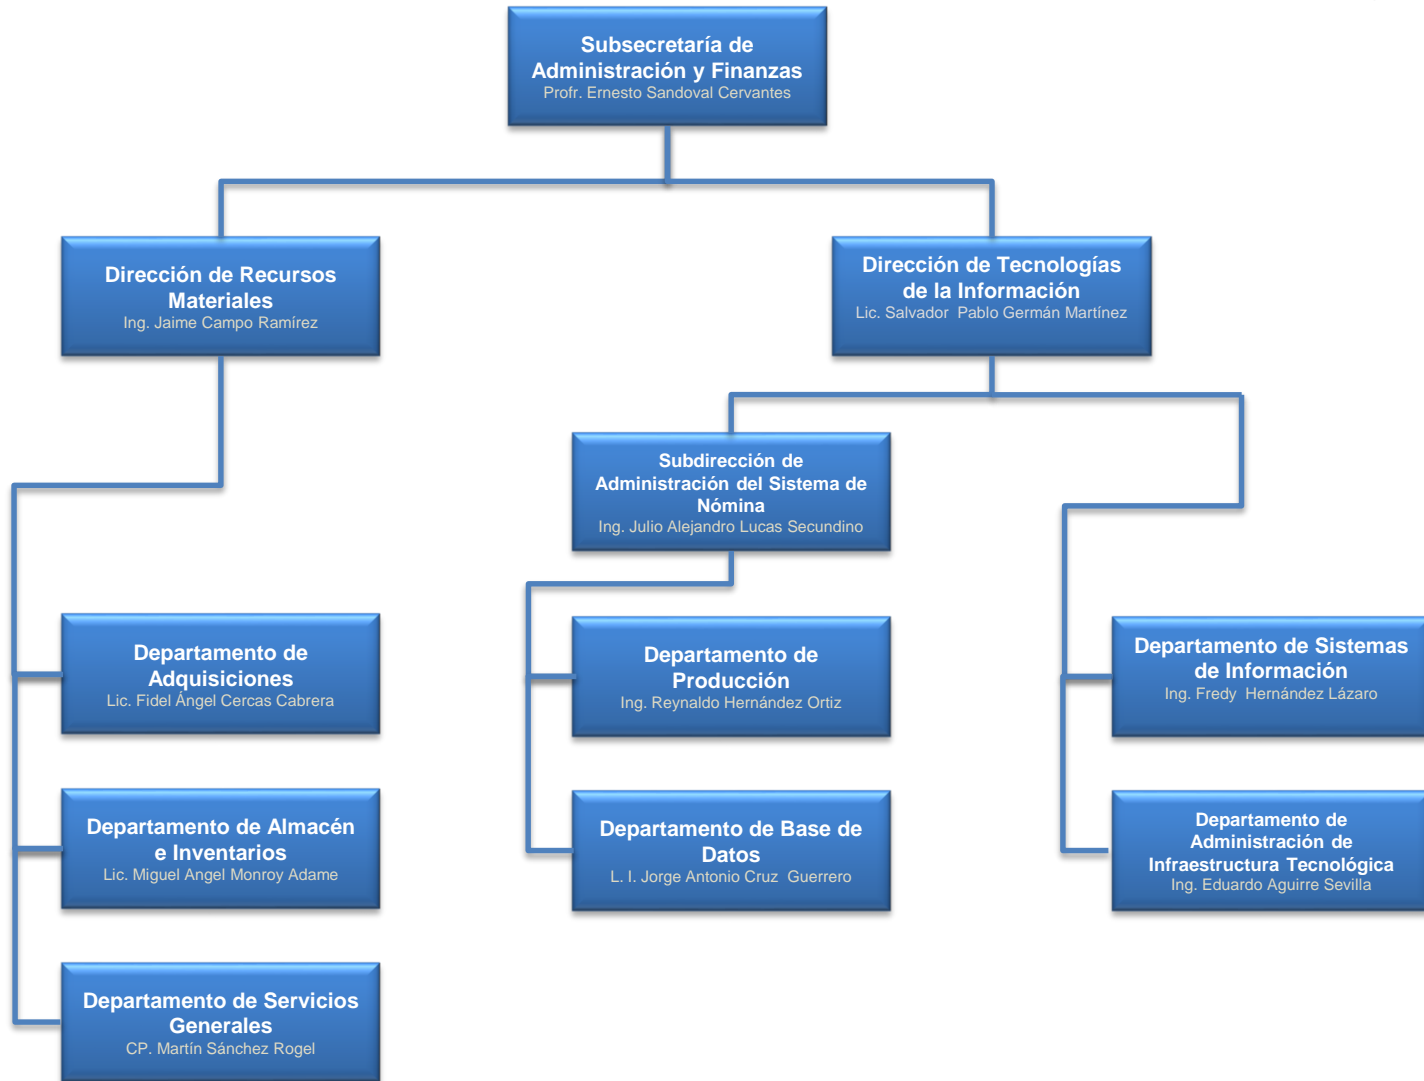

Organograma de la Secretaría de Educación Guerrero

- COBACH
- CONALEP
- IGIFE
- COCyTIEG
- IEEJAG
- IGC
- INDEG
- UTCG
- UTRN
- UPEG
- UIEG

Contraloría Interna

Unidad de Asuntos Jurídicos

Unidad de Publicaciones y Difusión Educativa

Subsecretaría de Educación Media Superior y Superior

[Regresar a Organigrama](#)

Subsecretaría de Administración y Finanzas

parte 1/3

[Regresar a Organigrama](#)

Subsecretaría de Administración y Finanzas

Unidad Organización, Innovación y Calidad

parte 2/3

- Montaña Alta
- Montaña Baja
- Acapulco-Coyuca de Benítez
- Norte
- Tierra Caliente
- Costa Grande
- Costa Chica
- Centro

[Regresar a Organigrama](#)

Dirección General de Servicios Regionales Acapulco

Dirección General de Servicios Regionales Montaña Baja

Dirección General de Servicios Regionales Montaña Alta

Dirección General de Servicios Regionales Región Centro