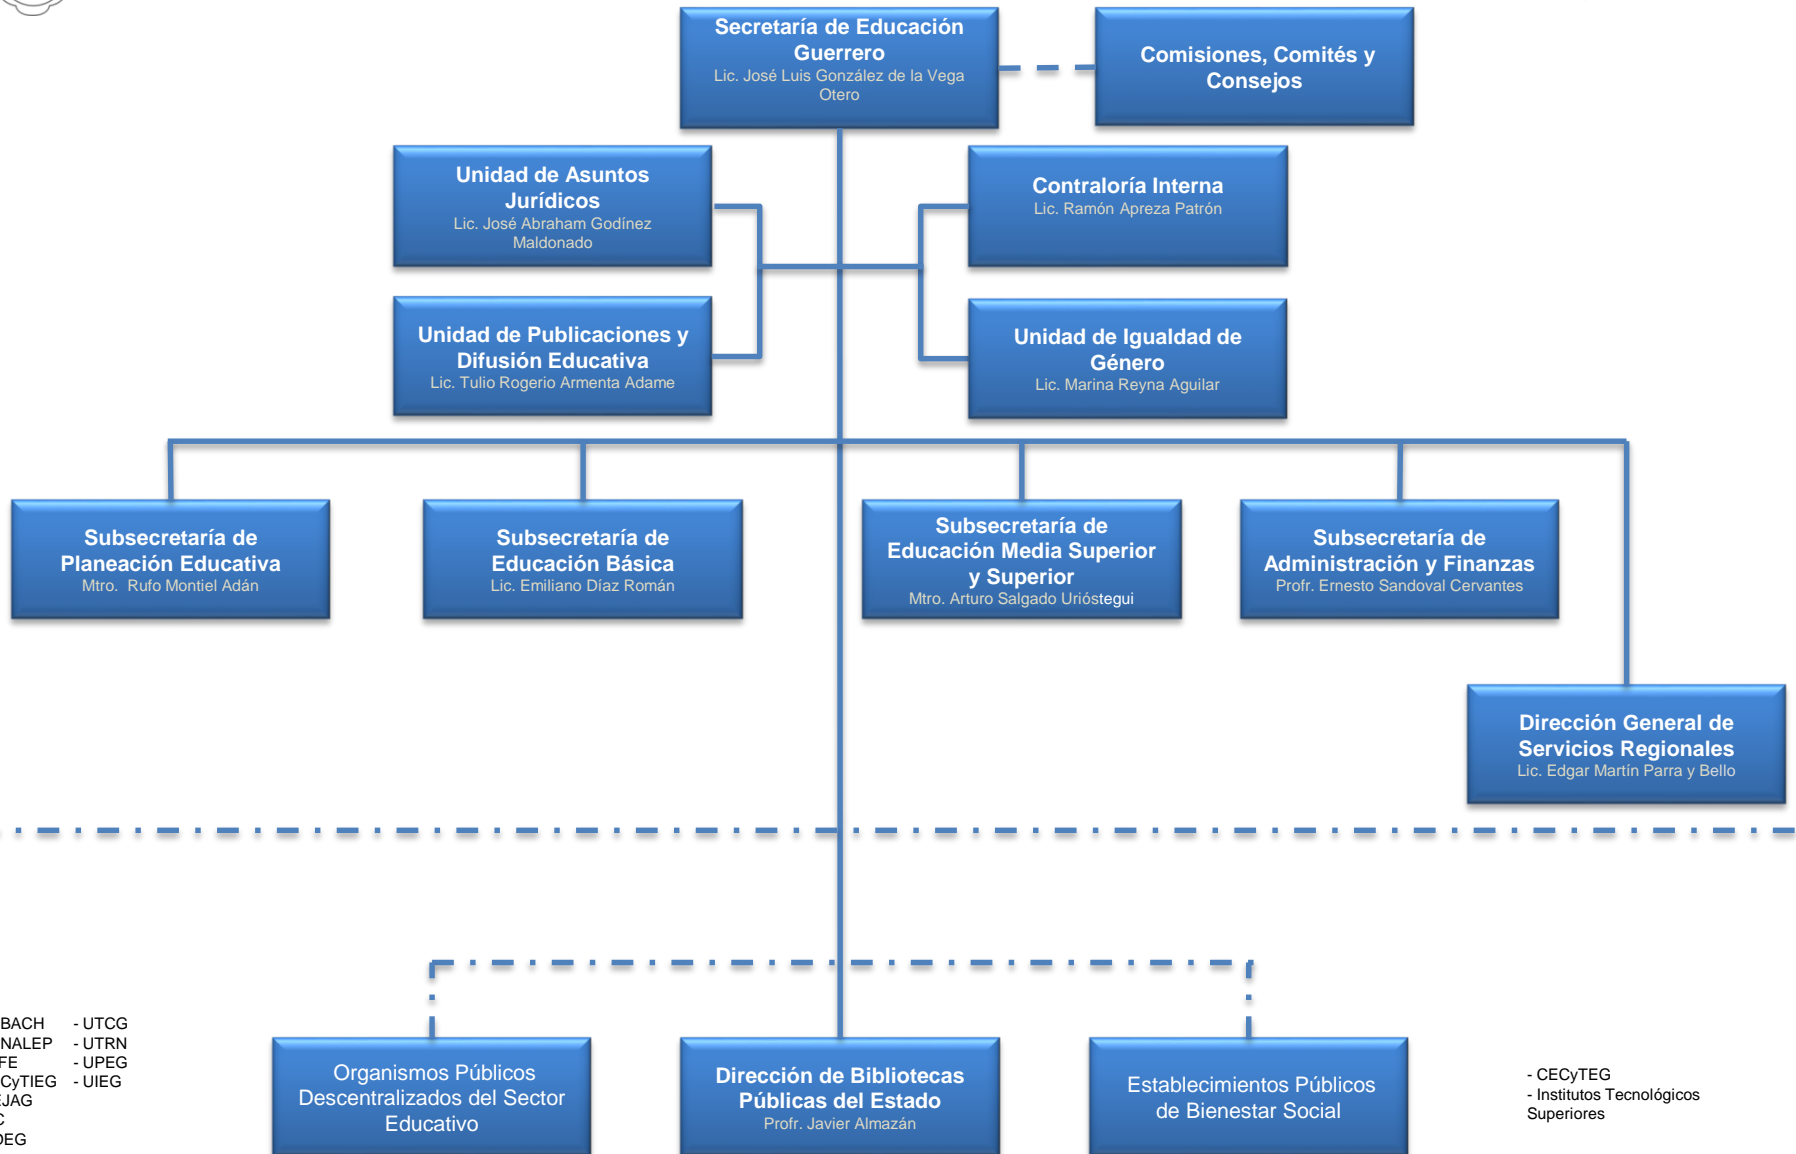

Organograma de la Secretaría de Educación Guerrero

- COBACH
- CONALEP
- IGIFE
- COCyTIEG
- IEEJAG
- IGC
- INDEG
- UTCG
- UTRN
- UPEG
- UIEG

Contraloría Interna

Unidad de Asuntos Jurídicos

Unidad de Publicaciones y Difusión Educativa

Subsecretaría de Educación Media Superior y Superior

[Regresar a Organigrama](#)

Subsecretaría de Administración y Finanzas

parte 1/3

[Regresar a Organigrama](#)

Subsecretaría de Administración y Finanzas

Unidad Organización, Innovación y Calidad

parte 2/3

- Montaña Alta
- Montaña Baja
- Acapulco-Coyuca de Benítez
- Norte
- Tierra Caliente
- Costa Grande
- Costa Chica
- Centro

[Regresar a Organigrama](#)

Dirección General de Servicios Regionales Acapulco

Dirección General de Servicios Regionales Montaña Baja

Dirección General de Servicios Regionales Montaña Alta

Dirección General de Servicios Regionales Región Centro