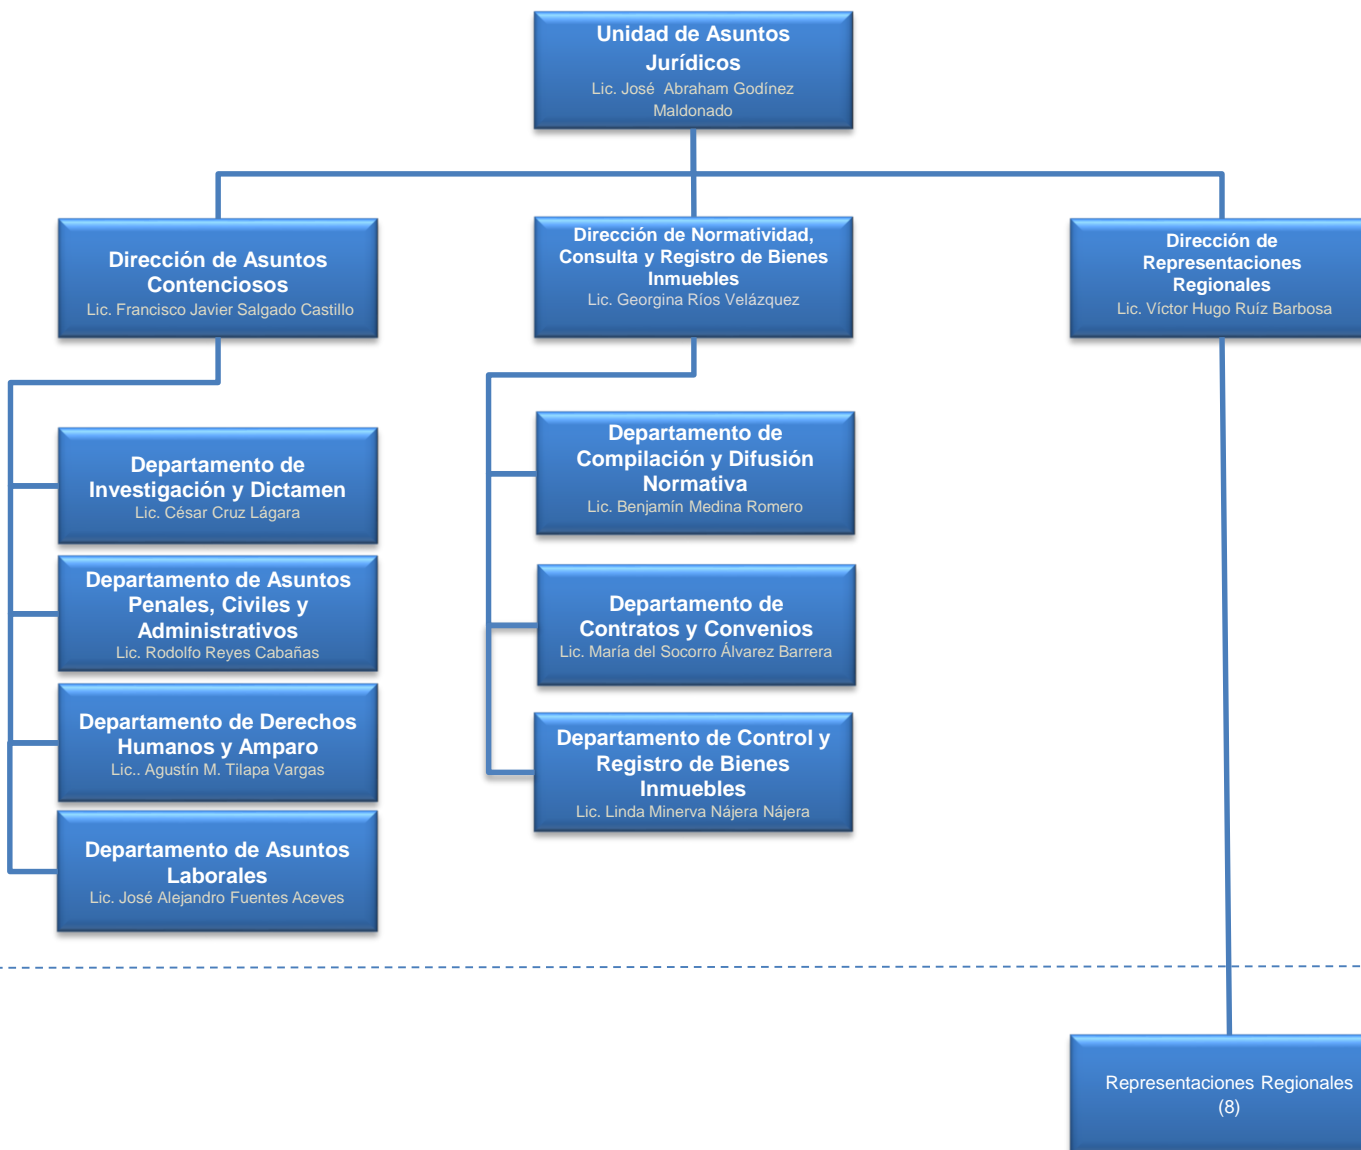

Organograma de la Secretaría de Educación Guerrero

- COBACH
- CONALEP
- IGIFE
- COCyTIEG
- IEEJAG
- IGC
- INDEG
- UTCG
- UTRN
- UPEG
- UIEG

Contraloría Interna

Unidad de Asuntos Jurídicos

Unidad de Publicaciones y Difusión Educativa

Subsecretaría de Educación Media Superior y Superior

[Regresar a Organigrama](#)

Subsecretaría de Administración y Finanzas

parte 1/3

[Regresar a Organigrama](#)

Subsecretaría de Administración y Finanzas

Unidad Organización, Innovación y Calidad

Dirección General de Servicios Regionales Costa Chica

Dirección General de Servicios Regionales Costa Grande

Dirección General de Servicios Regionales Región Norte

Dirección General de Servicios Regionales Tierra Caliente

Dirección General de Servicios Regionales Montaña Baja

Dirección General de Servicios Regionales Montaña Alta

Dirección General de Servicios Regionales Región Centro