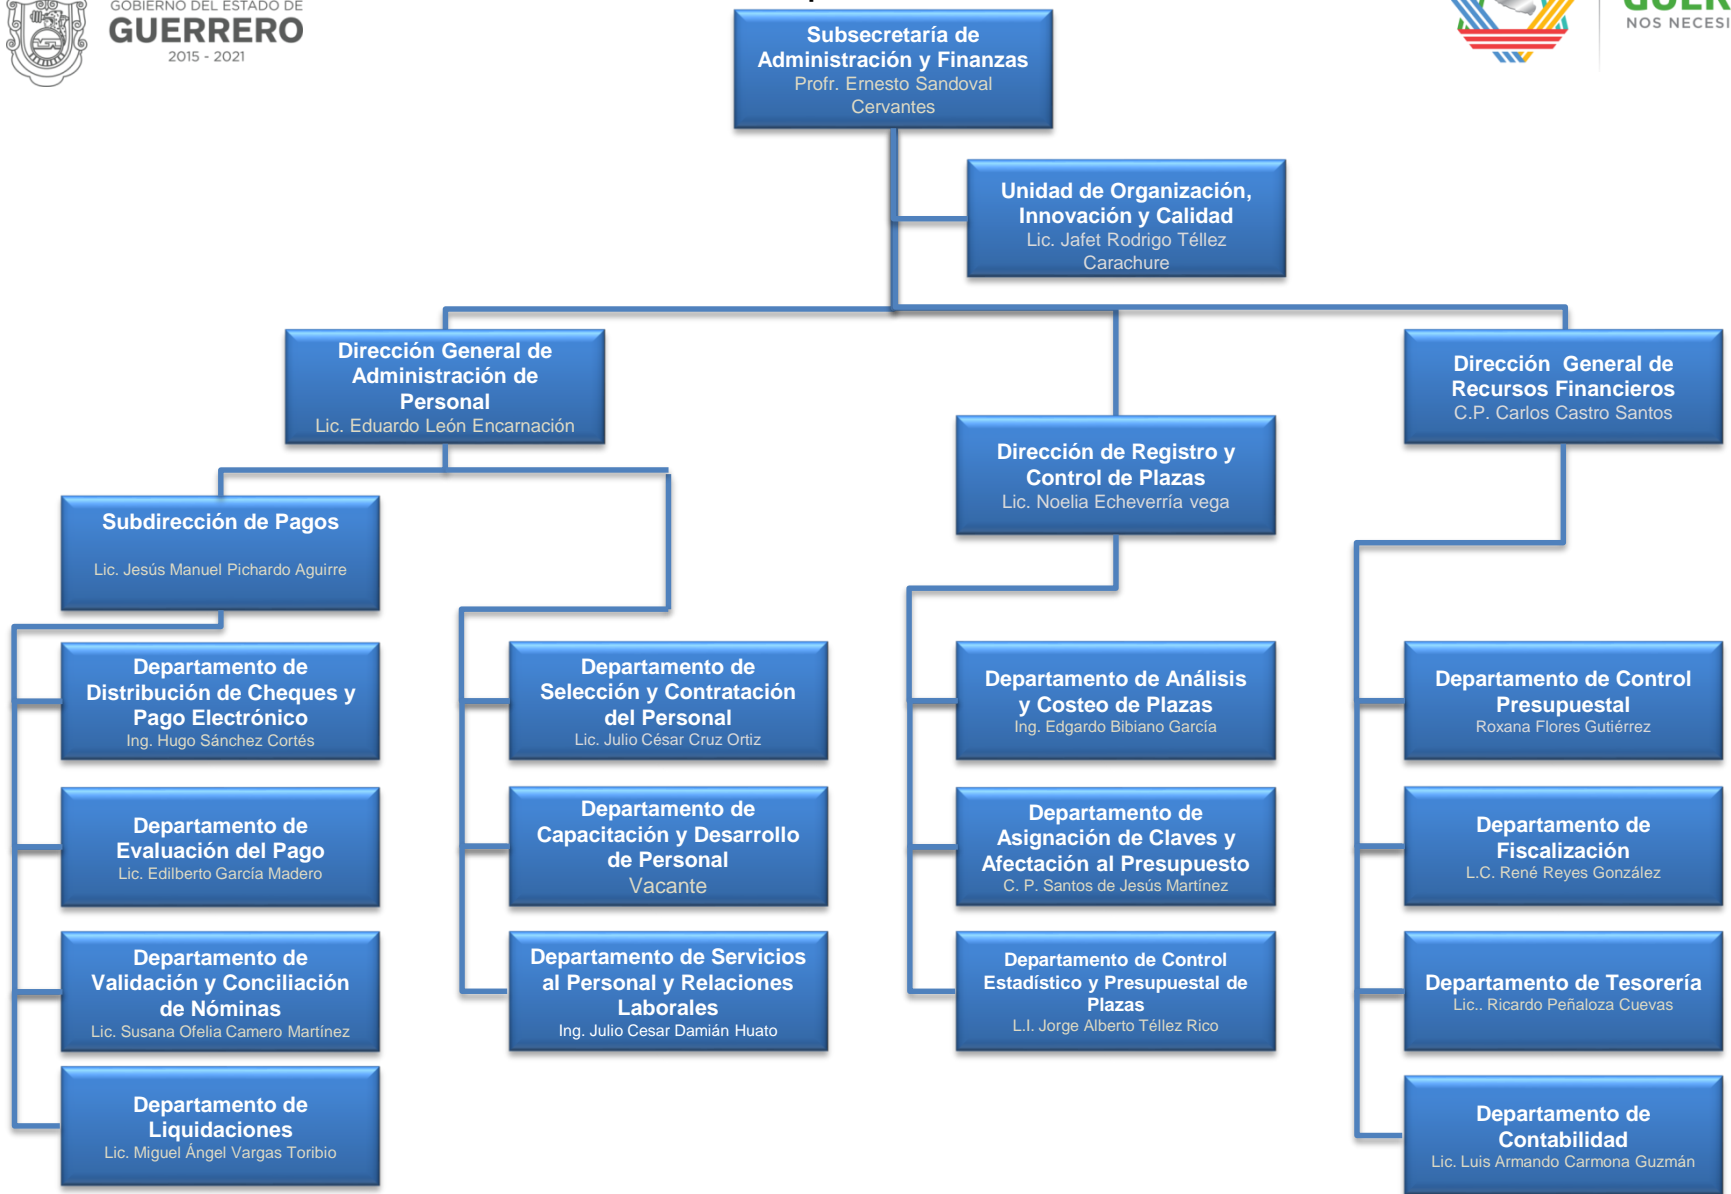

Organograma de la Secretaría de Educación Guerrero

- COBACH
- CONALEP
- IGIFE
- COCyTIEG
- IEEJAG
- IGC
- INDEG
- UTCG
- UTRN
- UPEG
- UIEG

Contraloría Interna

Unidad de Asuntos Jurídicos

Unidad de Publicaciones y Difusión Educativa

Subsecretaría de Educación Media Superior y Superior

[Regresar a Organigrama](#)

Subsecretaría de Administración y Finanzas

parte 1/3

[Regresar a Organigrama](#)

Subsecretaría de Administración y Finanzas

Unidad Organización, Innovación y Calidad

parte 2/3

- Montaña Alta
- Montaña Baja
- Acapulco-Coyuca de Benítez
- Norte
- Tierra Caliente
- Costa Grande
- Costa Chica
- Centro

[Regresar a Organigrama](#)

Dirección General de Servicios Regionales Acapulco

Dirección General de Servicios Regionales Montaña Baja

Dirección General de Servicios Regionales Montaña Alta

Dirección General de Servicios Regionales Región Centro