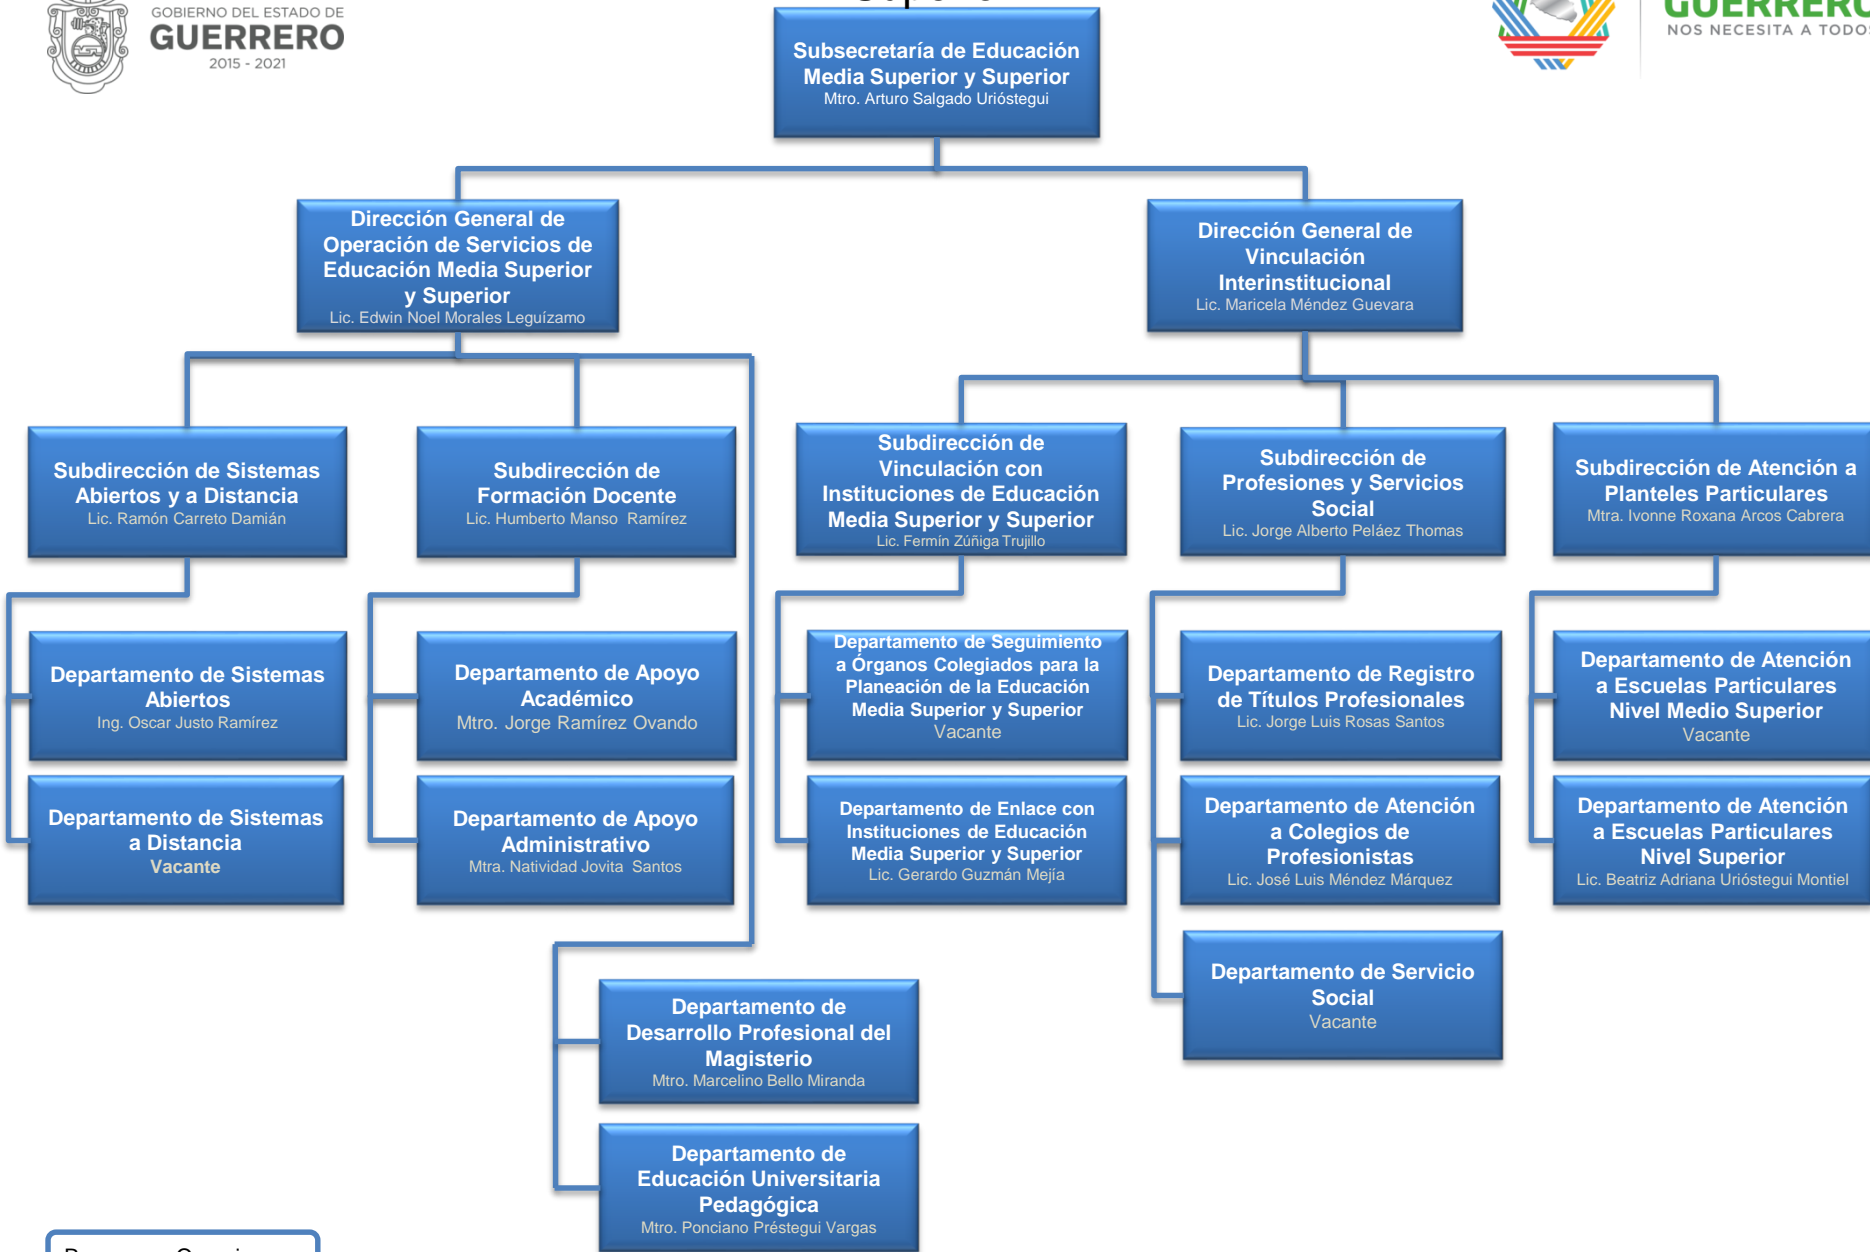

Organograma de la Secretaría de Educación Guerrero

- COBACH
- CONALEP
- IGIFE
- COCyTIEG
- IEEJAG
- IGC
- INDEG
- UTCG
- UTRN
- UPEG
- UIEG

Contraloría Interna

Unidad de Asuntos Jurídicos

Unidad de Publicaciones y Difusión Educativa

Subsecretaría de Educación Media Superior y Superior

[Regresar a Organigrama](#)

Subsecretaría de Administración y Finanzas

parte 1/3

[Regresar a Organigrama](#)

Subsecretaría de Administración y Finanzas

Unidad Organización, Innovación y Calidad

Dirección General de Servicios Regionales Costa Chica

Dirección General de Servicios Regionales Costa Grande

Dirección General de Servicios Regionales Región Norte

Dirección General de Servicios Regionales Tierra Caliente

Dirección General de Servicios Regionales Montaña Baja

Dirección General de Servicios Regionales Montaña Alta

Dirección General de Servicios Regionales Región Centro