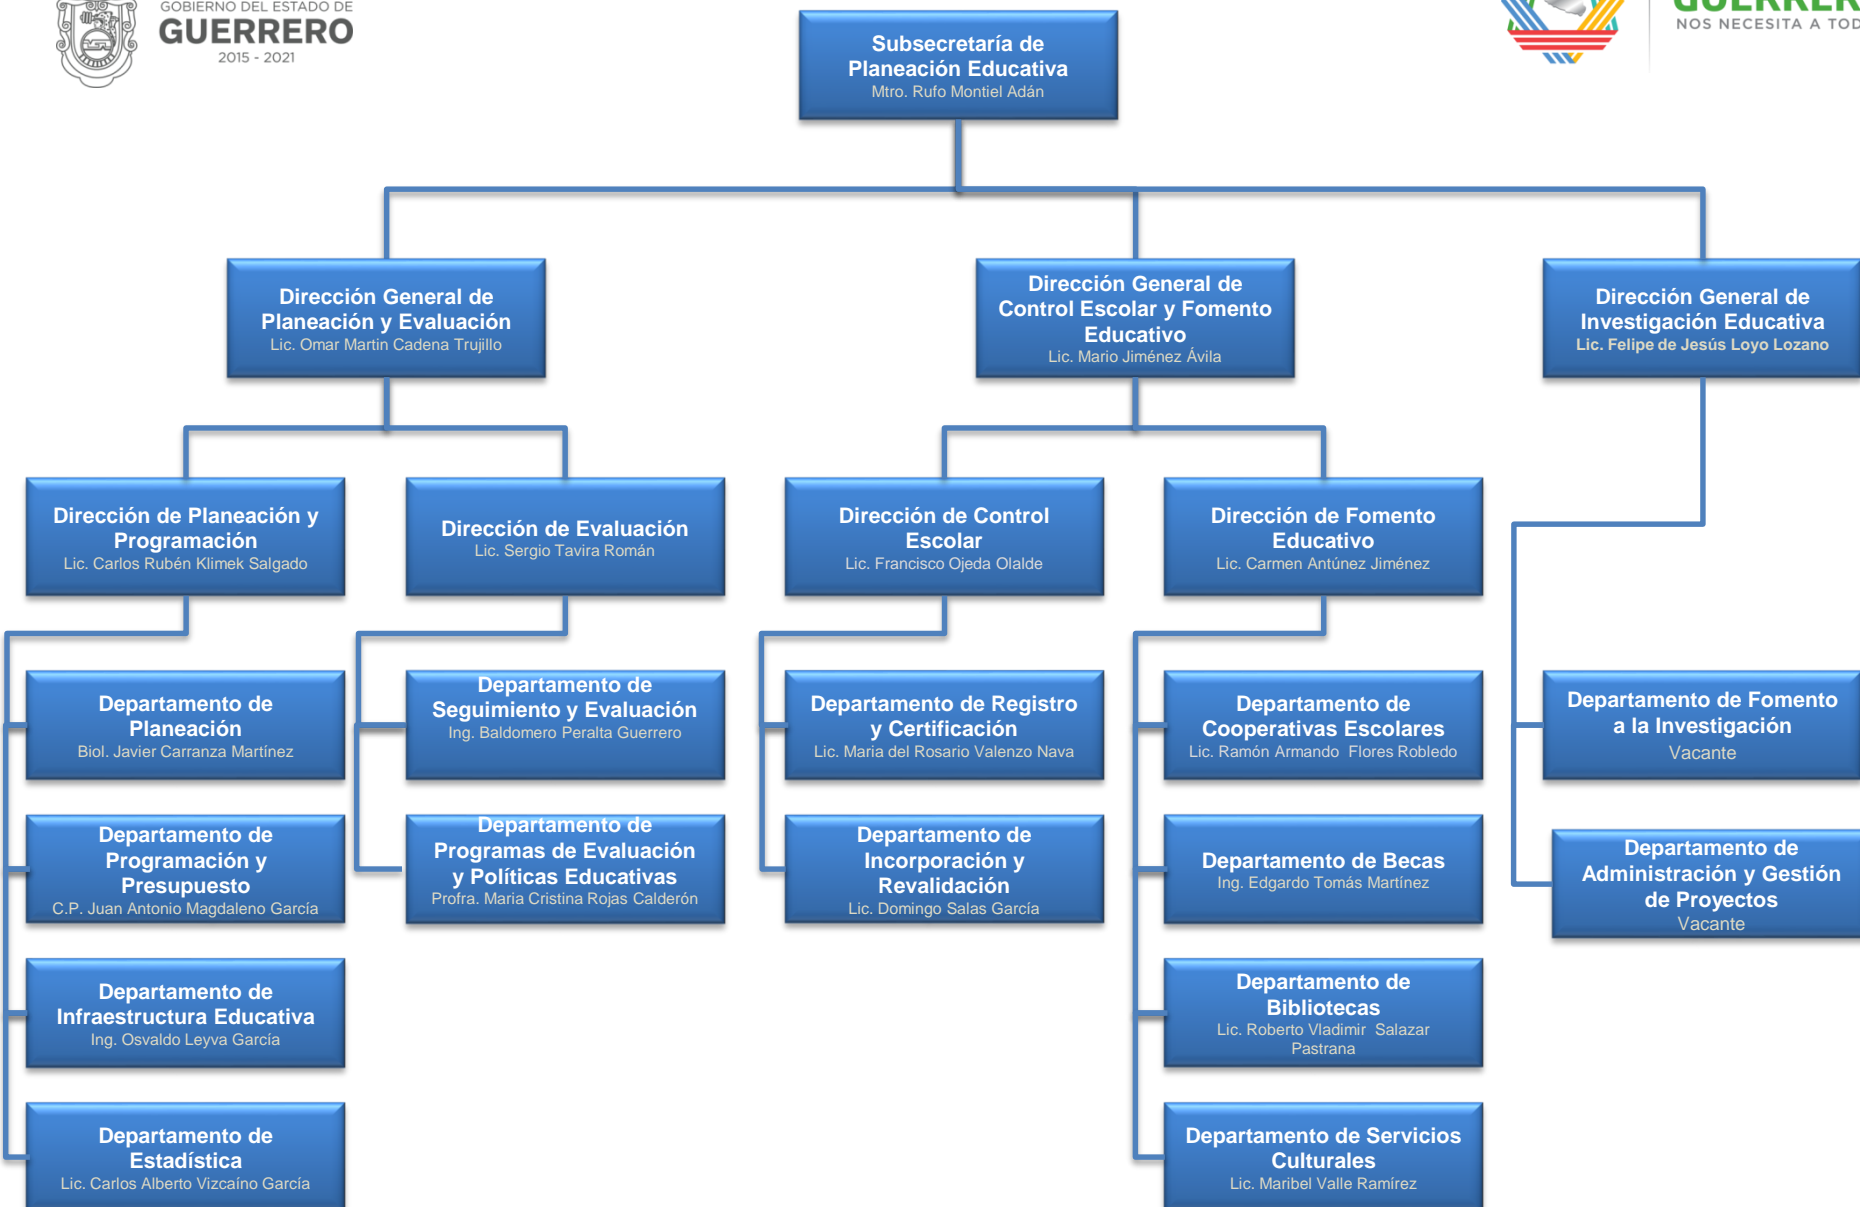

Organograma de la Secretaría de Educación Guerrero

- COBACH
- CONALEP
- IGIFE
- COCyTIEG
- IEEJAG
- IGC
- INDEG
- UTCG
- UTRN
- UPEG
- UIEG

Contraloría Interna

Unidad de Asuntos Jurídicos

Unidad de Publicaciones y Difusión Educativa

Subsecretaría de Educación Media Superior y Superior

[Regresar a Organigrama](#)

Subsecretaría de Administración y Finanzas

parte 1/3

[Regresar a Organigrama](#)

Subsecretaría de Administración y Finanzas

Unidad Organización, Innovación y Calidad

Dirección General de Servicios Regionales Costa Chica

Dirección General de Servicios Regionales Costa Grande

Dirección General de Servicios Regionales Región Norte

Dirección General de Servicios Regionales Tierra Caliente

Dirección General de Servicios Regionales Montaña Baja

Dirección General de Servicios Regionales Montaña Alta

Dirección General de Servicios Regionales Región Centro