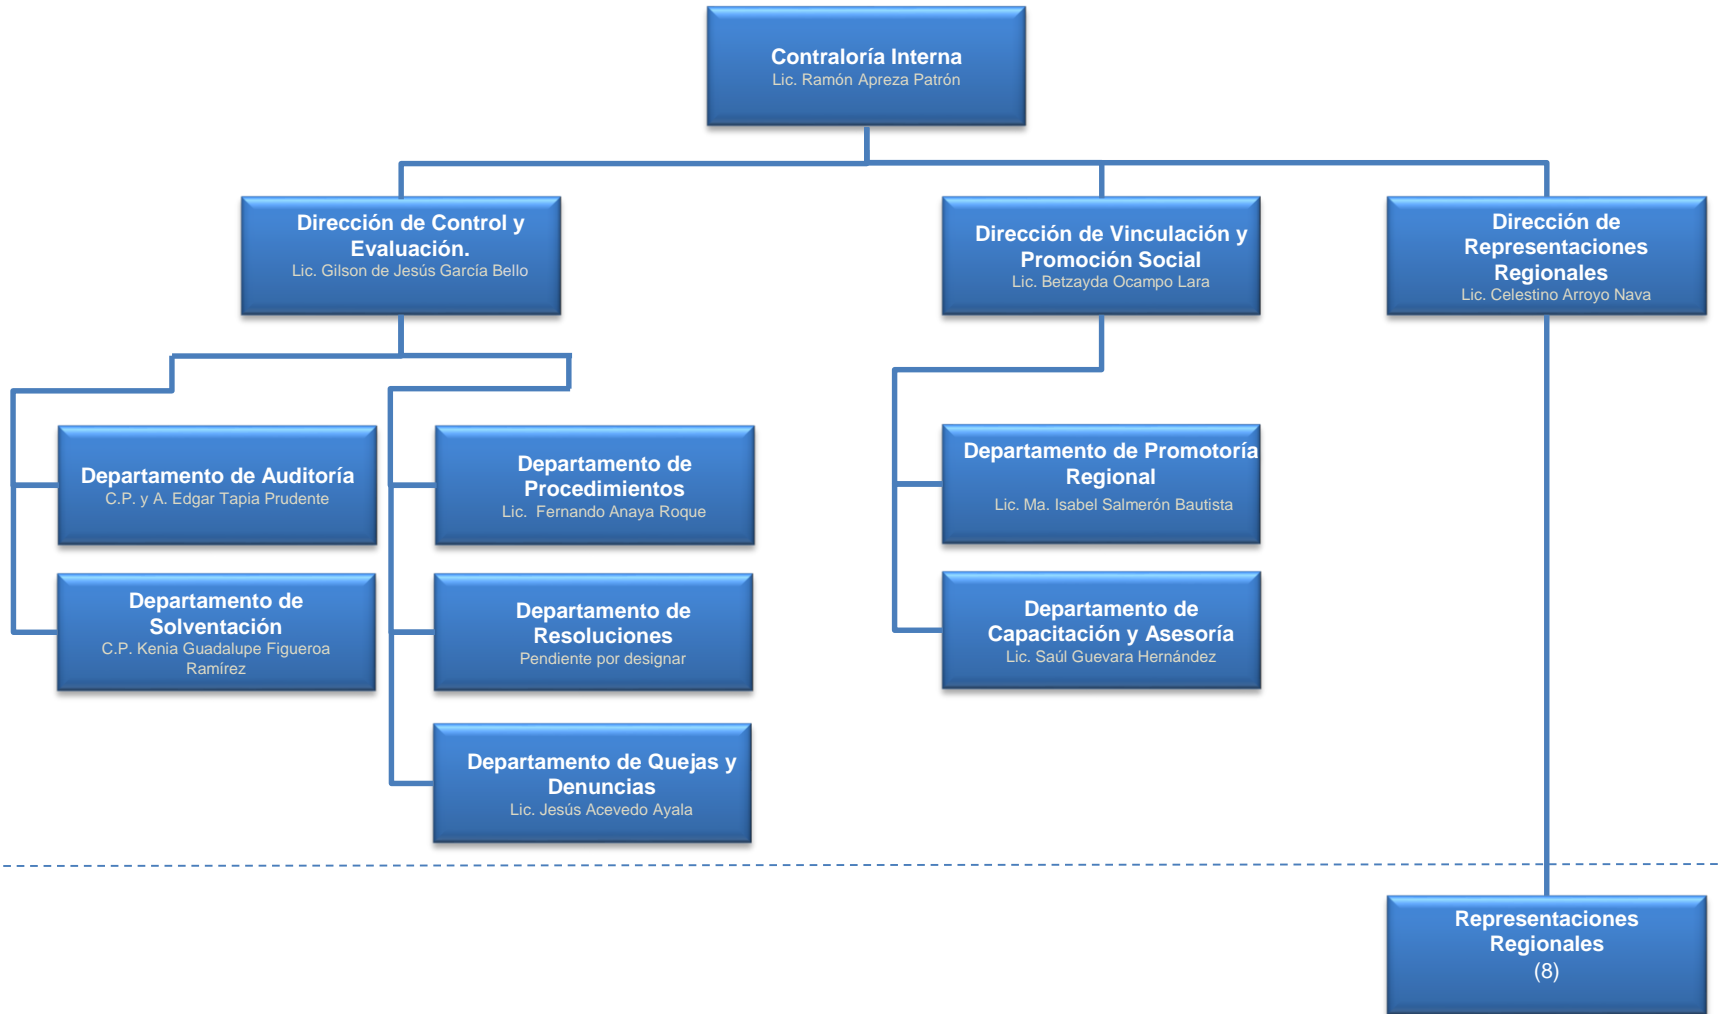

Organograma de la Secretaría de Educación Guerrero

- COBACH
- CONALEP
- IGIFE
- COCyTIEG
- IEEJAG
- IGC
- INDEG
- UTCG
- UTRN
- UPEG
- UIEG

Contraloría Interna

Unidad de Asuntos Jurídicos

Unidad de Publicaciones y Difusión Educativa

Subsecretaría de Educación Media Superior y Superior

[Regresar a Organigrama](#)

Subsecretaría de Administración y Finanzas

parte 1/3

[Regresar a Organigrama](#)

Subsecretaría de Administración y Finanzas

Unidad Organización, Innovación y Calidad

Dirección General de Servicios Regionales Montaña Baja

Dirección General de Servicios Regionales Montaña Alta

Dirección General de Servicios Regionales Región Centro