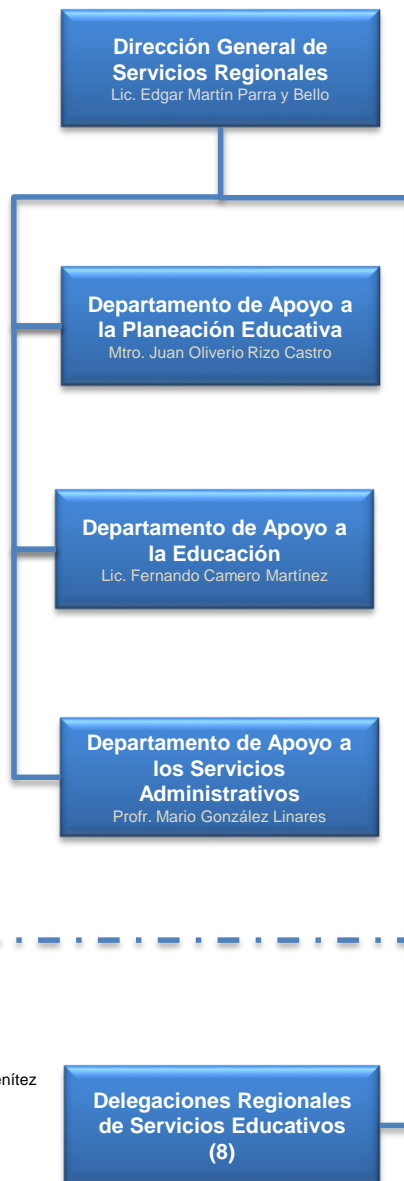

- Montaña Alta
- Montaña Baja
- Acapulco-Coyuca de Benítez
- Norte
- Tierra Caliente
- Costa Grande
- Costa Chica
- Centro

[Regresar a Organigrama](#)