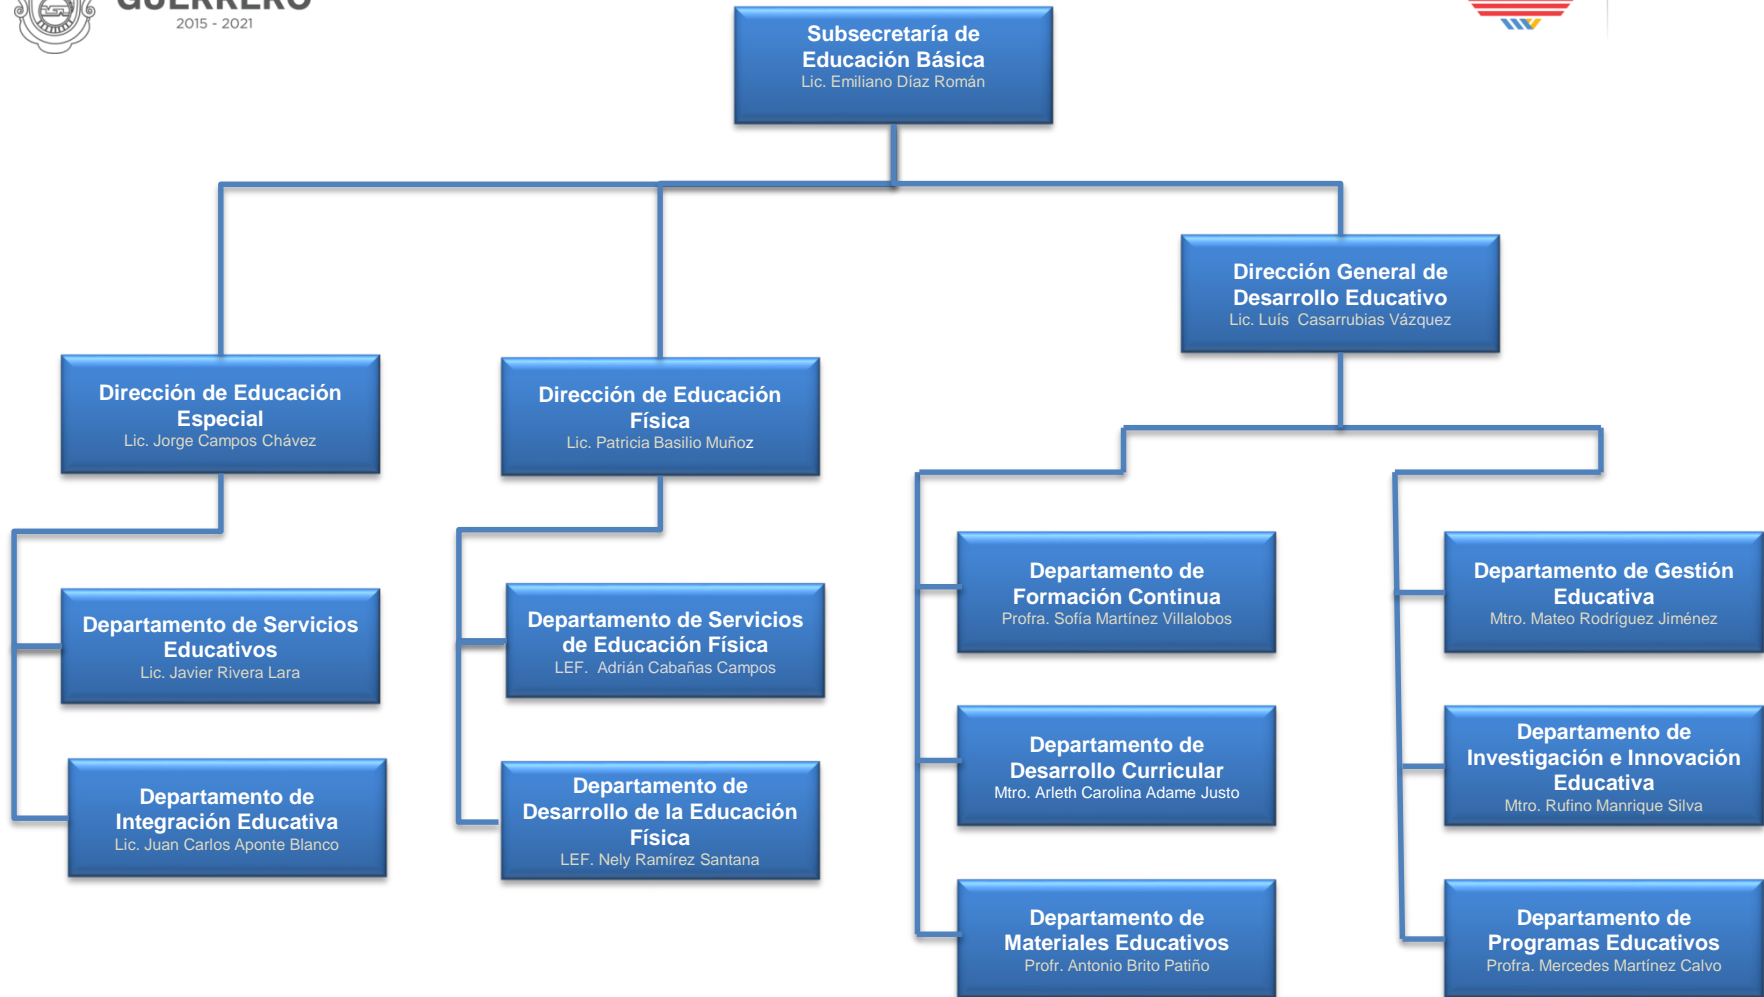

Organograma de la Secretaría de Educación Guerrero

- COBACH
- CONALEP
- IGIFE
- COCyTIEG
- IEEJAG
- IGC
- INDEG
- UTCG
- UTRN
- UPEG
- UIEG

Contraloría Interna

Unidad de Asuntos Jurídicos

Unidad de Publicaciones y Difusión Educativa

Subsecretaría de Educación Media Superior y Superior

[Regresar a Organigrama](#)

Subsecretaría de Administración y Finanzas

parte 1/3

[Regresar a Organigrama](#)

Subsecretaría de Administración y Finanzas

Unidad Organización, Innovación y Calidad

Dirección General de Servicios Regionales Costa Chica

Dirección General de Servicios Regionales Costa Grande

Dirección General de Servicios Regionales Región Norte

Dirección General de Servicios Regionales Tierra Caliente

Dirección General de Servicios Regionales Montaña Baja

Dirección General de Servicios Regionales Montaña Alta

Dirección General de Servicios Regionales Región Centro